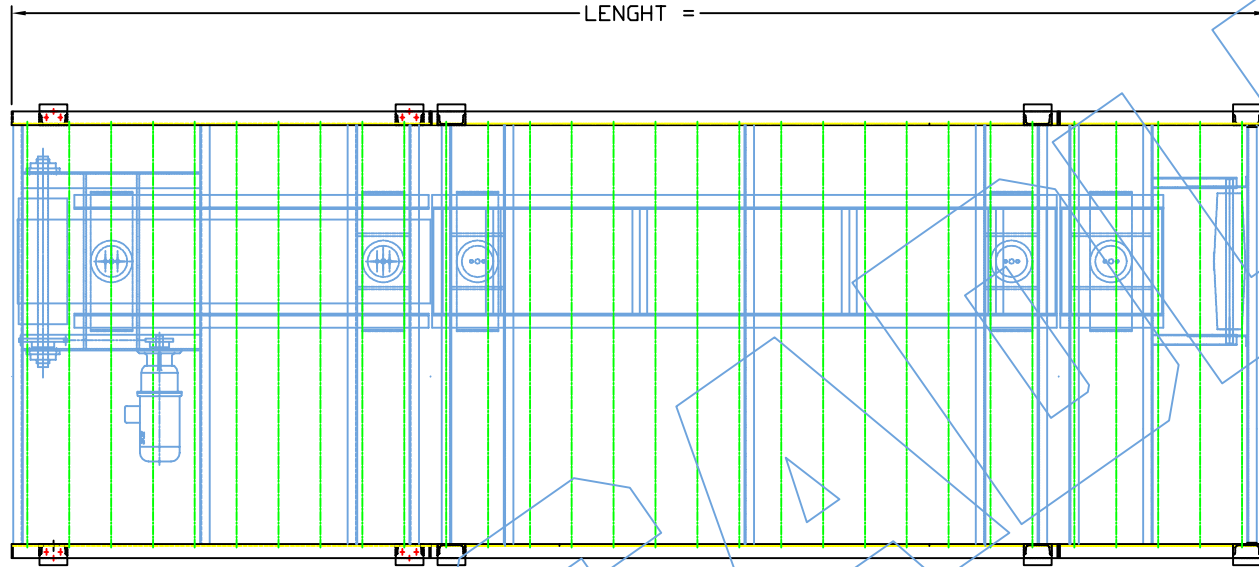

DWG.NO:
RH-LB-EIW

TITLE:
2.5"/Live roller/belt/end dr.

CUSTOMER:

CONTRACT: D23

S.O.:

STANDARD BFR: 51"
57"